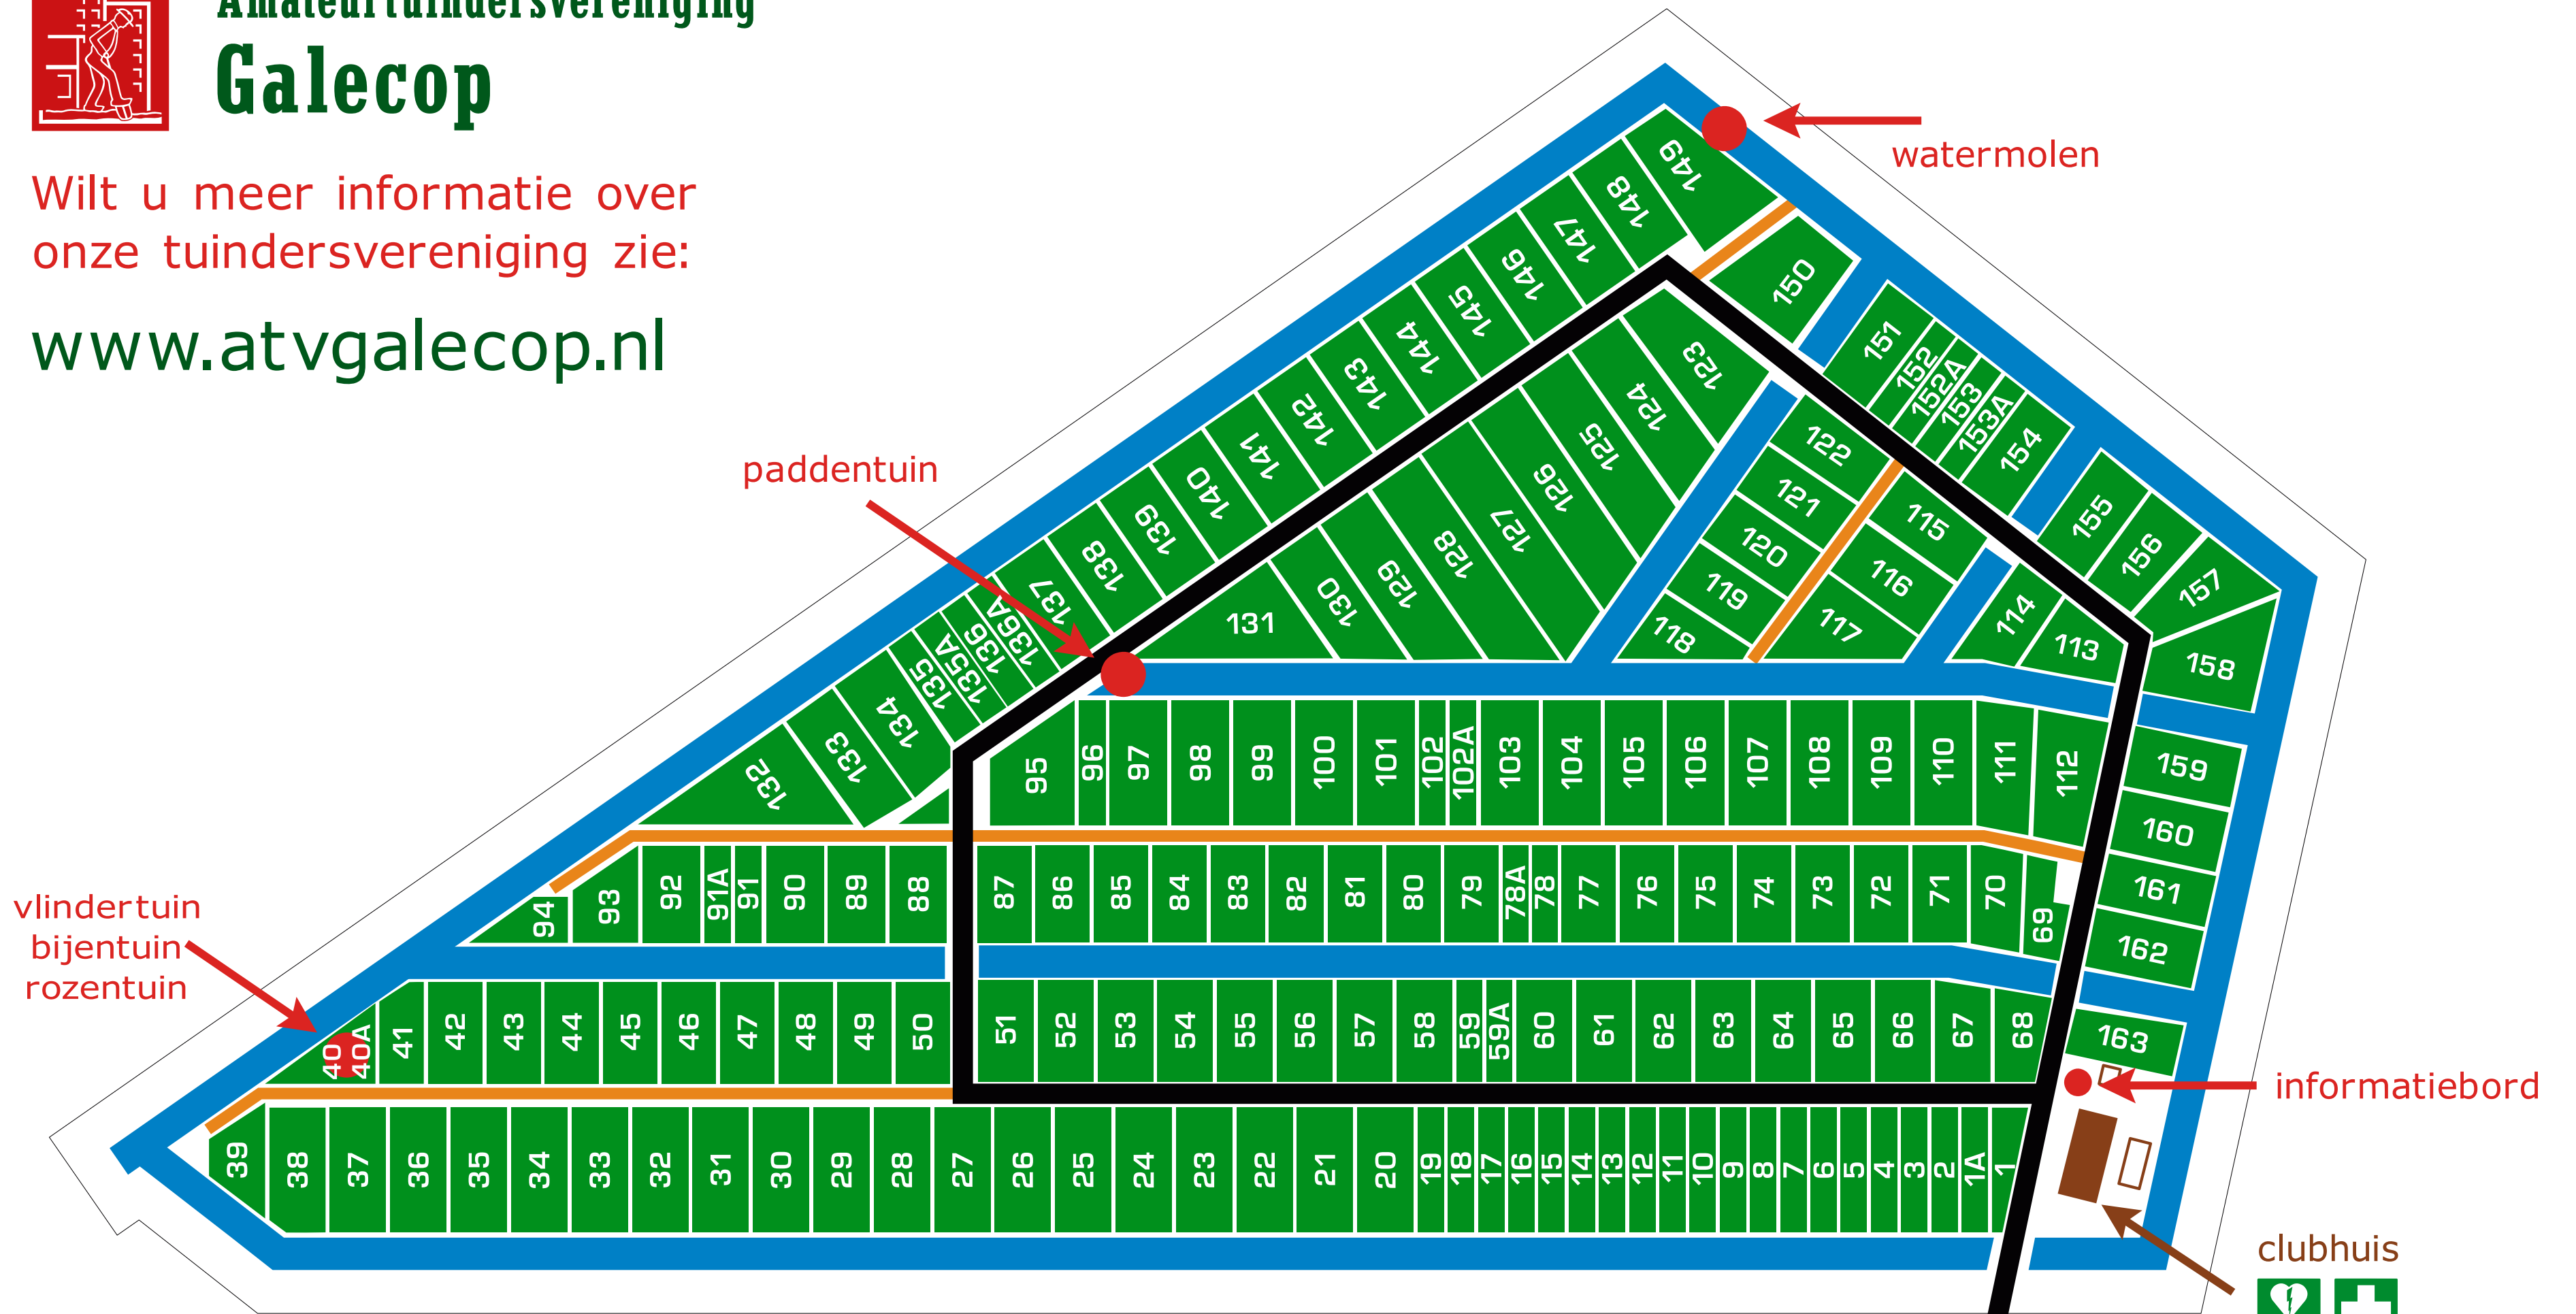

Amateurtuindersvereniging Galecop

Wilt u meer informatie over
onze tuindersvereniging zie:

www.atvgalecop.nl

- bijzonderheden
- waterwegen
- asfaltwegen
- tegelpaden
- tuinen
- gebouwen

Dit bord is gemaakt en geschonken door onze sponsor: